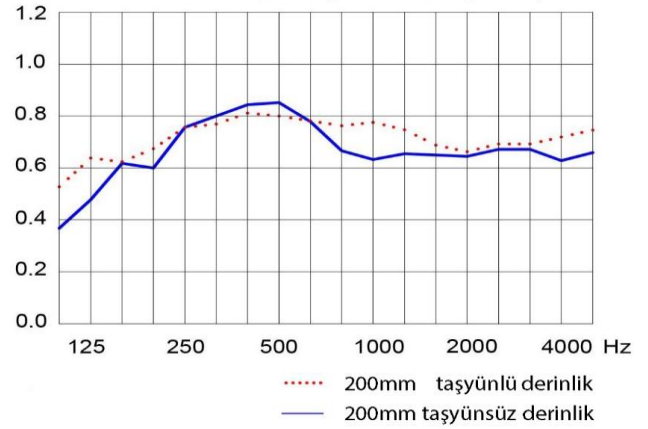

EN ISO 354 ses yutum katsayısı ölçümü

GENEL ÖZELLİKLERİ

Malzeme Özelliği	MDF Standart D-s2.d0 MDF Yangına Dayanımlı B-s2.d0
Kalınlık (mm)	18mm (MDF) Diğer malzeme ve kalınlıklar için lütfen Perfopan ile iletişime geçiniz.
Yaklaşık Ağırlık	13,45 kg/m² 18mm Standart MDF 14,60 kg/m² 18mm Yangın Dayanımlı MDF
Yüzey Kaplamaları	Doğal Ahşap Kaplamalı Laminat HPL Lake Boyalı

Ölçüler

Montaj Tipi: Alüminyum Profil	FR Sınıfı	D Sınıfı
MDF Lam	512x1390	512x1390
	672x1390	672x1390
	512x2780	512x2780
	672x2780	672x2780
		576x1800
		576x3640
Lake Boyalı	512x1390	512x1390
	672x1390	672x1390
	512x2780	512x2780
	672x2780	672x2780
		576x1800
		576x3640

Montaj Tipi: Alüminyum Profil	FR Sınıfı	D Sınıfı
Doğal Ahşap Kaplamalı	512x1390	512x1390
	672x1390	672x1390
	512x2780	512x2780
	672x2780	672x2780
		576x1800
		576x3640